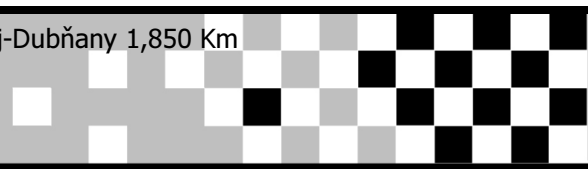

# INTER MISTROVSTVÍ ČESKÉ REPUBLIKY 2012 MOTOKROS

Dubňany IM ČR 2012 - ČSMS 21/1

MX65

Máj-Dubňany 1,850 Km

MX65 Celkem

Pos	No.	Name	Značka	Štát	Typ licencie	Klub	J1	J2	Total points	Diff	Gap
1	15	Alois VRCHLAVSKÝ	KTM 65	CZE	AČR		20	25	45	0	0
2	191	Miloš MARTINEC	KTM 65	CZE	AČR		25	18	43	2	2
3	33	Jan KLIMO	KTM 65	CZE	AČR		22	16	38	7	5
4	1	Tomáš PALA	KTM 65	CZE	AČR		12	20	32	13	6
5	28	Denis ŠIKYŇA	KTM 65	SVK	SMF		18	13	31	14	1
6	119	Jiří MATĚJEC	KTM 65	CZE	AČR		7	22	29	16	2
7	114	Jakub LESKOVSKÝ	KTM 65	SVK	SMF		14	15	29	16	0
8	16	Márk HARCSA	KTM 65	SVK	SMF		16	10	26	19	3
9	24	Martin PEXA	KTM 65	SVK	AČR		13	12	25	20	1
10	219	Erik ŠVIDRA	KTM 65	CZE	AČR		9	14	23	22	2
11	3	Radim KRAUS	KTM 65	CZE	AČR		15	7	22	23	0
12	220	Milan FIALA	KTM 65	CZE	AČR		11	11	22	23	1
13	107	Adam ČERMÁK	KTM 65	CZE	AČR		6	9	15	30	7
14	7	Adam STRAKA	KTM 65	CZE	AČR		10	4	14	31	1
15	117	Jan WAGENKNECHT	KTM 65	CZE	AČR		8	3	11	34	3
16	22	Josef NOVÁK	KTM 65	CZE	AČR		2	8	10	35	1
17	25	Patrik STUPKA	KTM 65	CZE	AČR		4	6	10	35	0
18	78	Filip PÁR	KTM 65	CZE	ČAM		5	2	7	38	3
19	98	Denis PYTELA	KTM 65	CZE	AČR		0	5	5	40	2
20	96	Ondej MALÝ	KTM 65	CZE	AČR		3	0	3	42	2
21	72	Michael FORNÁL	KTM 65	CZE	AČR		1	1	2	43	1
22	13	Adrian BENADIK	KTM 65	SVK	SMF		0	0	0	45	2
23	37	Luděk ČARNÝ	KTM 65	CZE	AČR		0	0	0	45	0