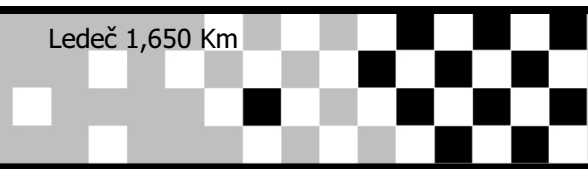

INTERMOTROVSTVÍ ČESKÉ REPUBLIKY 2012

MOTOKROS

Ledeč nad Sázavou IM ČR 2012 - ČSMS 21/2

Veterán - EMN 20/235

Ledeč 1,650 Km

Veterán Celkem

Pos	No.	Name	Značka	Štát	Typ licencie	Klub	1J	2J	total points	Diff	Gap
1	99	Petr DOKOUPIL	YAMAHA 450	CZE	AČR		22	25	47	0	0
2	2	Dušan KOTRLA	KAWASAKI 450	CZE	ČSMS		25	20	45	2	2
3	128	Adolf STRAKA	HONDA 450	CZE	AČR		18	22	40	7	5
4	95	Radim KRAUS	HONDA 450	CZE	AČR		20	18	38	9	2
5	55	Roman MAJER	SUZUKI 250	CZE	AČR		16	16	32	15	6
6	724	Dušan TICHÝ	SUZUKI 450	CZE	AČR		15	15	30	17	2
7	5	Miroslav ŠTAUD	YAMAHA 450	CZE	AČR		13	13	26	21	4
8	61	Miloš BUŘIVAL	YAMAHA 450	CZE	AČR		10	14	24	23	2
9	57	Miroslav NEJEDLÝ	YAMAHA	CZE	AČR		12	12	24	23	0
10	911	Tomáš HRDINKA	KTM 450 4T	CZE	AČR		14	8	22	25	0
11	26	Roman MALÝ	SUZUKI 450	CZE	AČR		11	11	22	25	2
12	53	Bohdan RŮŽIČKA	YAMAHA 450	CZE	AČR		8	10	18	29	4
13	18	Michal HORÁK	SUZUKI 450	CZE	AČR		9	9	18	29	0
14	97	František BLÁHA	YAMAHA 250	CZE	AČR		7	7	14	33	4